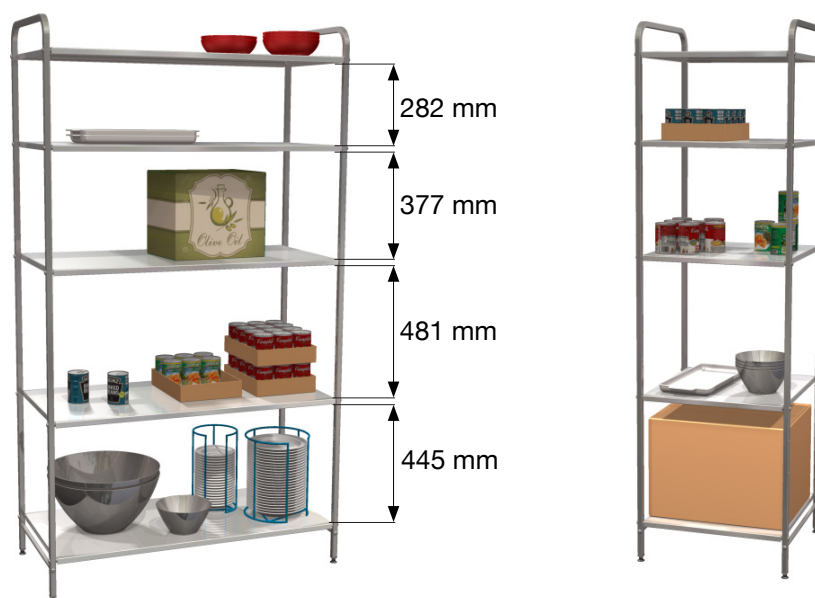

Förrådsställ. Art.nr. 921/922

Specifikation

► Funktion

Ställ för förvaring av mat, både rumstempererad och kyld, samt porslin m.m.

► Egenskaper/Design

Stabilt ställ med hyllor i rostfritt stål, som både tål en högre belastning och är mer hygieniska. Stomme i rostfritt stål med fyra ställbara fötter. Stället kan även användas i kylda rum.

► Dimension

Bredd: *Se tabell*
Djup: 498 mm
Höjd: 1931±15 mm

► Kapacitet/Art.nr.

Bredd	Art.nr.
1075	921
570	922

► Rengöring

Torkas av vid behov med allrengöringsmedel.

► Tillbehör/Info

Art.nr. 233LP (för art.nr. 921) Dammskyddshuv
Art.nr. 226H (för art.nr. 922) Dammskyddshuv
Art.nr. 250019 Ställklammer